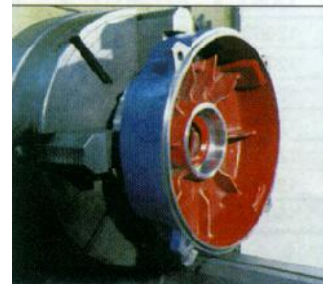

GH - KORJAUSHOLKIT

Aikaa säästävä ja edullinen tapa laakerikilpien korjaamiseen.

- Yksinkertainen, helppo käsittely
- Nopea asennus
- Nopea sovitustyö
- Materiaalina valurauta (GG 25)
- Heti varastosta laaja valikoima

**Asennusohje:**

- Laakerikilpi kiinnitetään sorviin ja rihdataan suoraan
- Sorvataan mittaan: Liimausta varten H7 ,

Puristusta varten -0,05 mm

- Asennetaan korjaushylsy (liimaus tai puristus)
- Liimaksi sopii esim. Loctite® 603 + kovetin
- Sorvaa hylsy laakerin mittoihin
- Sorvaa pois ylimääräinen hylsynpituus