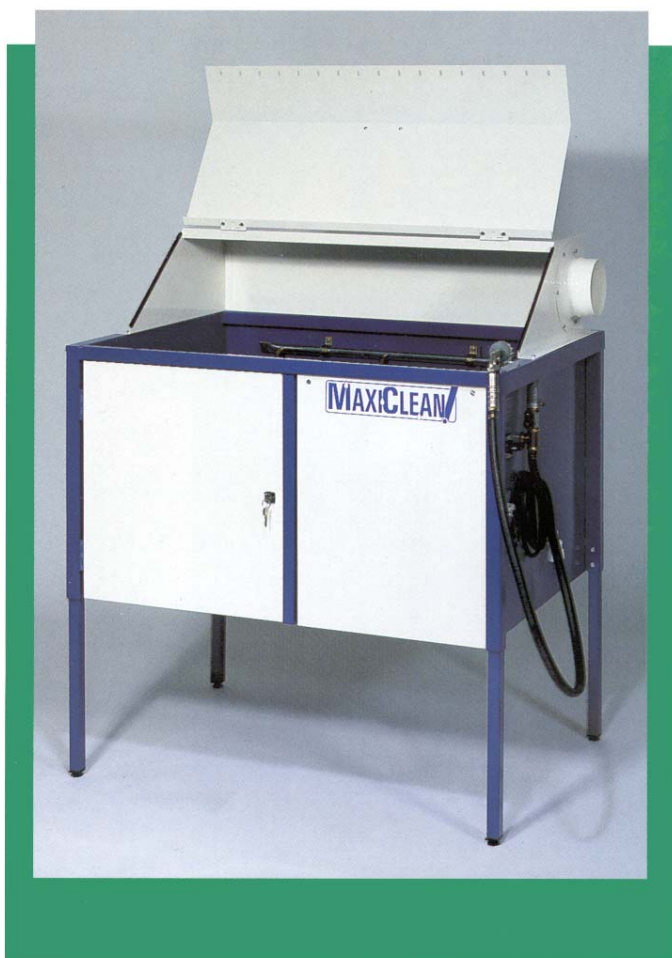

SPAR TID OCH FÖRBÄTTRAR ARBETSMILJÖ

MAXICLEAN

Maxiclean har två tvättsystem, som kan användas samtidigt eller separate.

Godset kan antingen placeras i det stängda utrymmet och tvättas automatiskt av tre munstycken, eller tvättas manuellt med tvättborste.

Tvätten är utrustad med ställfötter som standard. En hjulsats finns som tillbehör, för att tvätten skall kunna förflyttas mellan olika arbetsplatser.