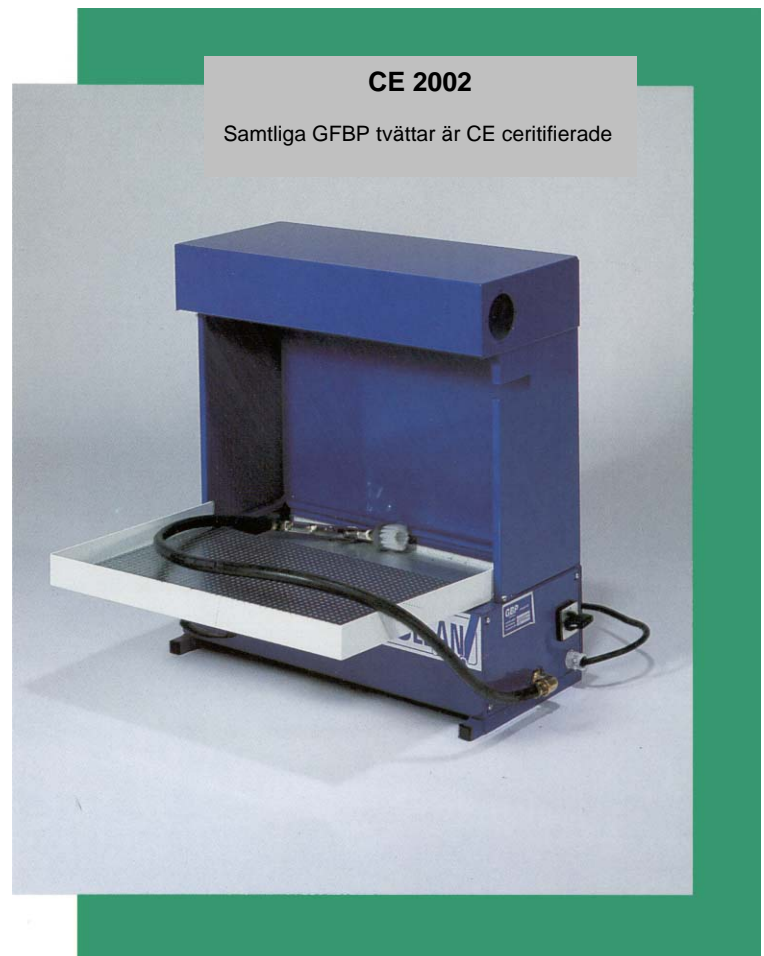

MICROCLEAN

Vår minsta maskin är lämplig för service- och bilverkstäder. Microclean kan placeras direkt på en arbetsbänk eller hängas upp på en vägg i lämplig höjd.

Tvättgodset tvättas manuellt och är idealistiska lösningen för tvättning av små maskin- och motordelar.